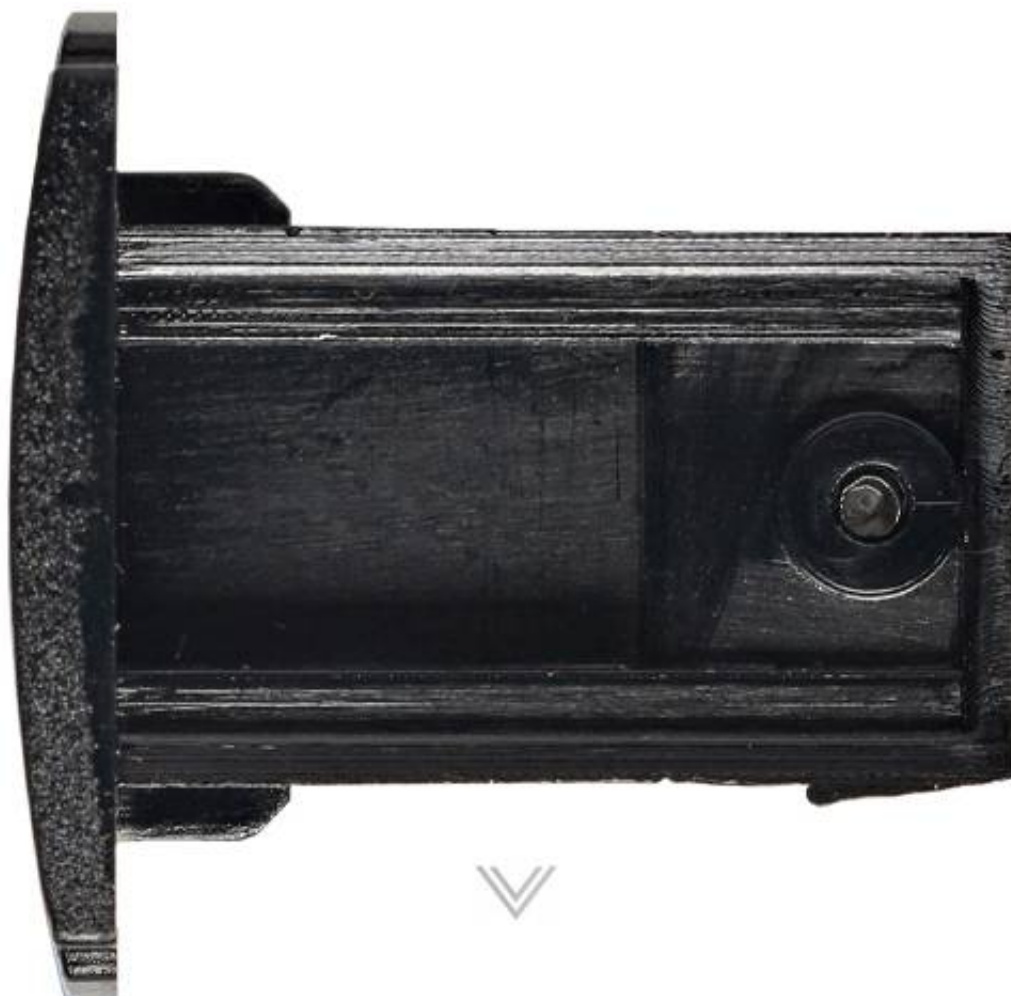

## Zaślepka CZARNA do LED NEXTRACK NT

**Cena: 3.90 zł**

- zaślepka do szynoprzewodu,
- wykonana z tworzywa sztucznego.